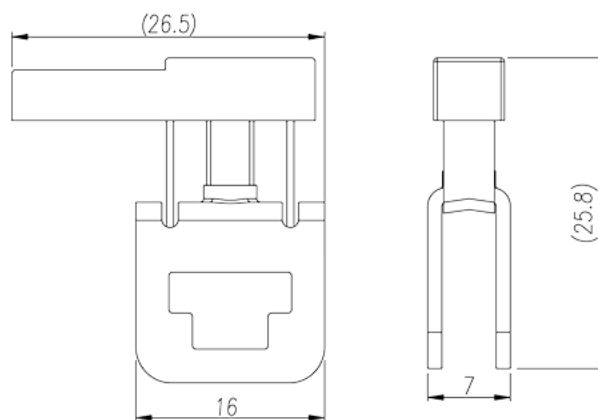

DKZ4E

导轨端子 > 汇流排端子

下载日期:2026-06-26版次:1.1

目录仅供参考，实际规格仍依照产品工程图面为准

产品介绍

M4, Steel

一般资讯

产品概述	DIN Rail terminal blocks, Busbar terminal blocks
产品颜色	Black (default)
接线方式	Screw connection
固定方式	Busbar mounting
连接点数	1

材料信息

绝缘材料	PA
绝缘材料组别	I
阻燃等级 · 符合UL94	V2

连接数据-IEC

最小硬质导线横截面积 (mm ²)	0.5
最大硬质导线横截面积 (mm ²)	6
最小柔性导线横截面积 (mm ²)	0.5
最大柔性导线横截面积 (mm ²)	6

螺纹规格	M4
一字螺丝刀规格 (刃厚_x刃宽_)(mm)	1.0x5.5
螺丝刀规格	PH2
建議最小扭矩 (N.m)	1.2
建議最大扭矩 (N.m)	2.4
是否需要边盖	NO
是否接地	NO

连接数据-UL

最小硬质导线(AWG) · 符合UL/CUL	20
最大硬质导线(AWG) · 符合UL/CUL	10
最小多芯导线(AWG) · 符合UL/CUL	20
最大多芯导线(AWG) · 符合UL/CUL	10

环境与安全

手背防护	NO
手指防护	NO

图面

认证

因联结而喜悦!!
Delight Through Connections