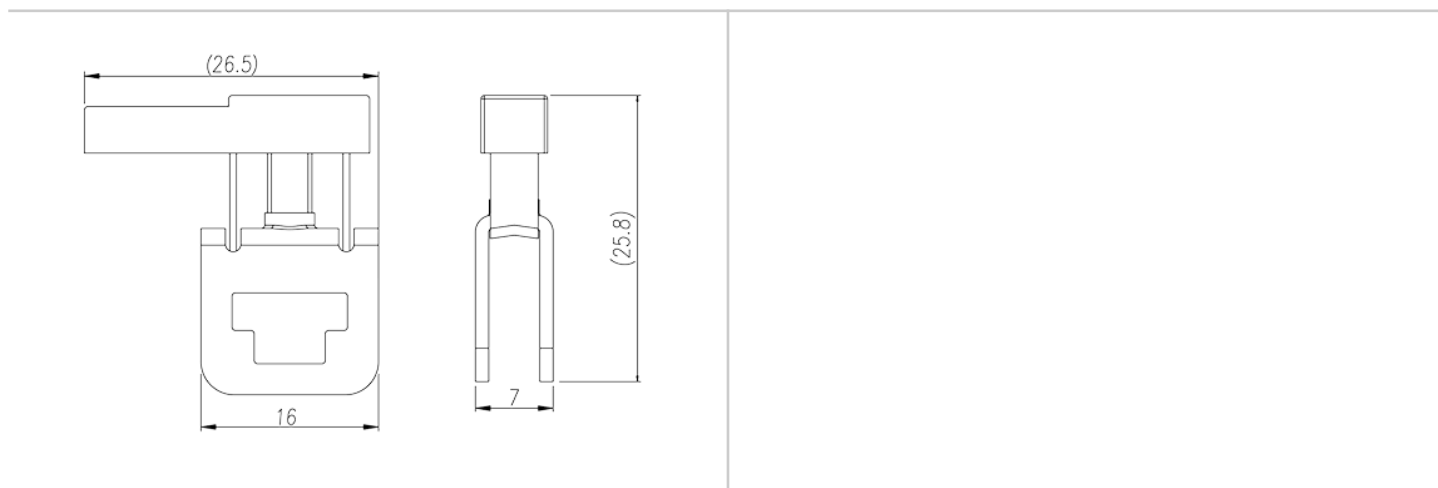

DKZ4E

导轨端子 > 汇流排端子

下载日期:2026-06-26版次:1.1

目录仅供参考，实际规格仍依照产品工程图面为准

产品介绍

M4, Steel

一般资讯

产品概述	DIN Rail terminal blocks, Busbar terminal blocks
产品颜色	Black (default)
接线方式	Screw connection
固定方式	Busbar mounting
连接点数	1

连接数据-UL

最小硬质导线(AWG) · 符合UL/CUL	20
最大硬质导线(AWG) · 符合UL/CUL	10
最小多芯导线(AWG) · 符合UL/CUL	20
最大多芯导线(AWG) · 符合UL/CUL	10

环境与安全

手背防护	NO
手指防护	NO

图面

认证

因联结而喜悦!!
Delight Through Connections