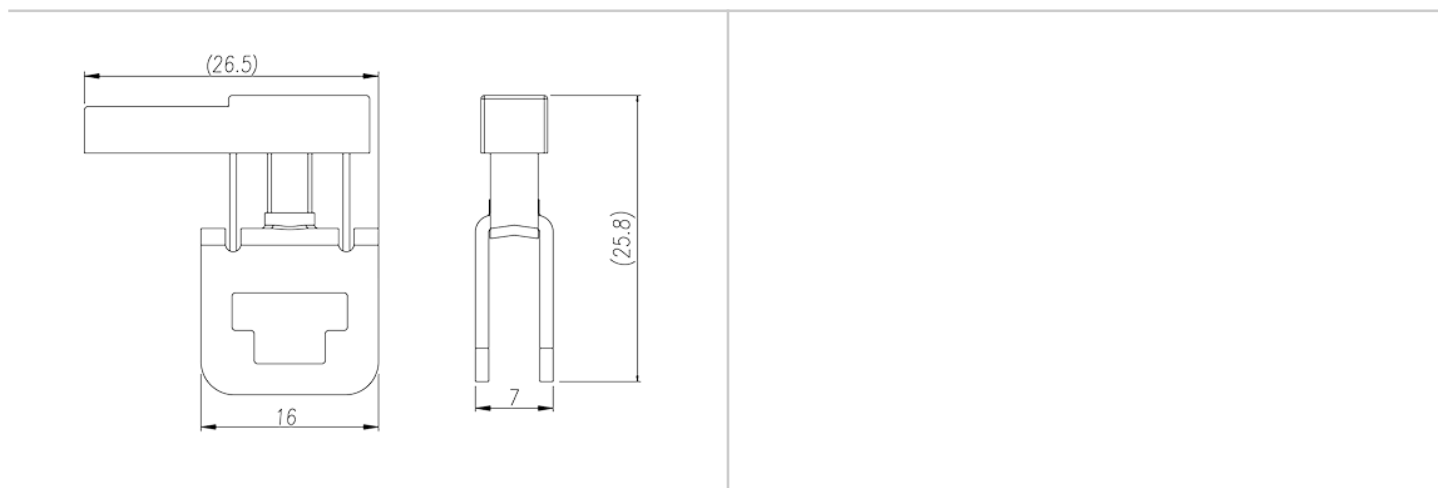

DKZ4E

导轨端子 > 汇流排端子

下载日期:2026-05-12版次:1.1

目录仅供参考，实际规格仍依照产品工程图面为准

产品介绍

M4, Steel

一般资讯

产品概述	DIN Rail terminal blocks, Busbar terminal blocks
产品颜色	Black (default)
接线方式	Screw connection
固定方式	Busbar mounting
连接点数	1

连接数据-UL

最小硬质导线(AWG) · 符合UL/CUL	20
最大硬质导线(AWG) · 符合UL/CUL	10
最小多芯导线(AWG) · 符合UL/CUL	20
最大多芯导线(AWG) · 符合UL/CUL	10

环境与安全

手背防护	NO
手指防护	NO

图面

认证

因联结而喜悦!!
Delight Through Connections