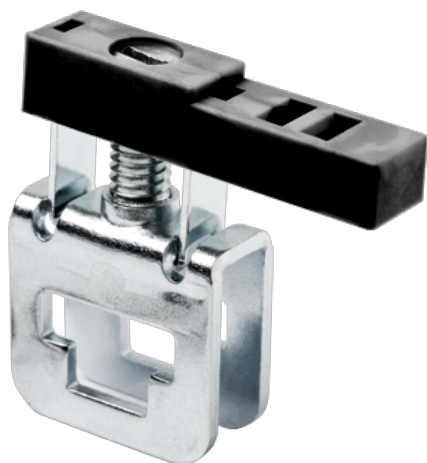

DKZ4E

导轨端子 > 汇流排端子

下载日期:2026-06-26版次:1.1

目录仅供参考，实际规格仍依照产品工程图面为准

产品介绍

M4, Steel

一般资讯

产品概述	DIN Rail terminal blocks, Busbar terminal blocks
产品颜色	Black (default)
接线方式	Screw connection
固定方式	Busbar mounting
连接点数	1