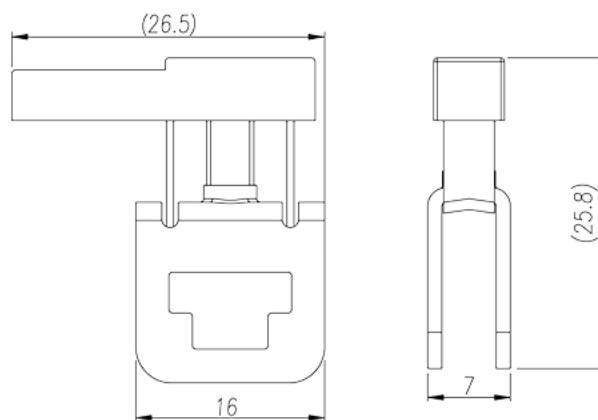

DKZ4E

导轨端子 > 汇流排端子

下载日期:2026-05-12版次:1.1

目录仅供参考，实际规格仍依照产品工程图面为准

产品介绍

M4, Steel

一般资讯

产品概述	DIN Rail terminal blocks, Busbar terminal blocks
产品颜色	Black (default)
接线方式	Screw connection
固定方式	Busbar mounting
连接点数	1

材料信息

绝缘材料	PA
绝缘材料组别	I
阻燃等级 · 符合UL94	V2

连接数据-IEC

最小硬质导线横截面积 (mm ²)	0.5
最大硬质导线横截面积 (mm ²)	6
最小柔性导线横截面积 (mm ²)	0.5
最大柔性导线横截面积 (mm ²)	6

螺纹规格	M4
一字螺丝刀规格 (刃厚_x刃宽_)(mm)	1.0x5.5
螺丝刀规格	PH2
建議最小扭矩 (N.m)	1.2
建議最大扭矩 (N.m)	2.4
是否需要边盖	NO
是否接地	NO

连接数据-UL

最小硬质导线(AWG) · 符合UL/CUL	20
最大硬质导线(AWG) · 符合UL/CUL	10
最小多芯导线(AWG) · 符合UL/CUL	20
最大多芯导线(AWG) · 符合UL/CUL	10

环境与安全

手背防护	NO
手指防护	NO

图面

认证

因联结而喜悦!!
Delight Through Connections