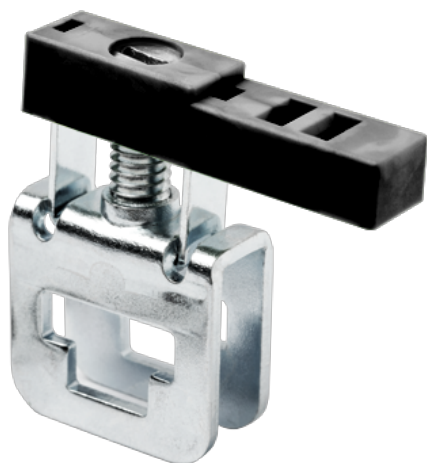

DKZ4E

导轨端子 > 汇流排端子

下载日期:2026-05-12版次:1.1

目录仅供参考，实际规格仍依照产品工程图面为准

产品介绍

M4, Steel

一般资讯

产品概述	DIN Rail terminal blocks, Busbar terminal blocks
产品颜色	Black (default)
接线方式	Screw connection
固定方式	Busbar mounting
连接点数	1