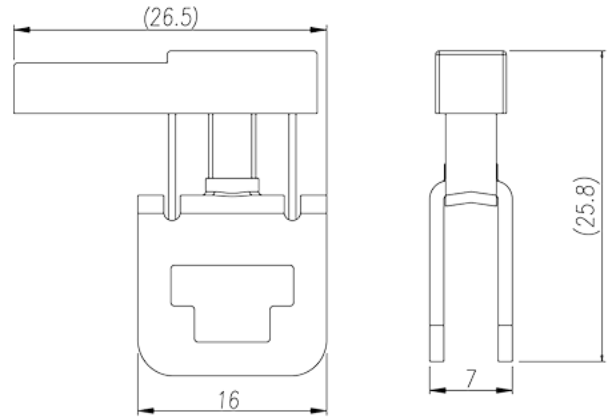

# DKZ4E-YG

导轨端子 > 汇流排端子

下载日期:2026-06-26版次:1.1

目录仅供参考，实际规格仍依照产品工程图面为准

## 连接数据-IEC

最小硬质导线横截面积 (mm <sup>2</sup> )	0.5
最大硬质导线横截面积 (mm <sup>2</sup> )	6
最小柔性导线横截面积 (mm <sup>2</sup> )	0.5
最大柔性导线横截面积 (mm <sup>2</sup> )	6

螺纹规格	M4
一字螺丝刀规格 (刃厚_x刃宽_)(mm)	1.0x5.5
螺丝刀规格	PH2
建議最小扭矩 (N.m)	1.2
建議最大扭矩 (N.m)	2.4
是否需要边盖	NO
是否接地	NO