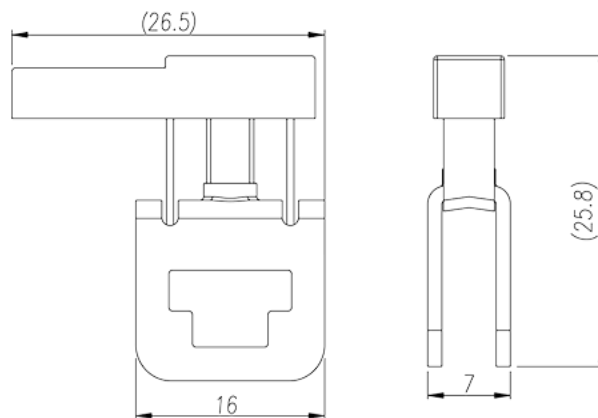

DKZ4E-YG

导轨端子 > 汇流排端子

下载日期:2026-05-12版次:1.1

目录仅供参考，实际规格仍依照产品工程图面为准

产品介绍

M4, Steel

一般资讯

产品概述	DIN Rail terminal blocks, Busbar terminal blocks
产品颜色	Green-Yellow (default)
接线方式	Screw connection
固定方式	Busbar mounting
连接点数	1

材料信息

绝缘材料	PA
绝缘材料组别	I
阻燃等级 · 符合UL94	V2

连接数据-IEC

最小硬质导线横截面积 (mm ²)	0.5
最大硬质导线横截面积 (mm ²)	6
最小柔性导线横截面积 (mm ²)	0.5
最大柔性导线横截面积 (mm ²)	6

螺纹规格	M4
一字螺丝刀规格 (刃厚_x刃宽_)(mm)	1.0x5.5
螺丝刀规格	PH2
建議最小扭矩 (N.m)	1.2
建議最大扭矩 (N.m)	2.4
是否需要边盖	NO
是否接地	NO

连接数据-UL

最小硬质导线(AWG) · 符合UL/CUL	20
最大硬质导线(AWG) · 符合UL/CUL	10
最小多芯导线(AWG) · 符合UL/CUL	20
最大多芯导线(AWG) · 符合UL/CUL	10

环境与安全

手背防护	NO
手指防护	NO

图面

认证

因联结而喜悦!!
Delight Through Connections