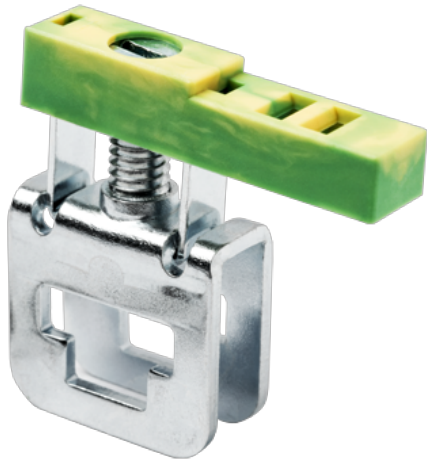

# DKZ4E-YG

导轨端子 > 汇流排端子

下载日期:2026-06-26版次:1.1

目录仅供参考，实际规格仍依照产品工程图面为准

## 产品介绍

M4, Steel

## 一般资讯

产品概述	DIN Rail terminal blocks, Busbar terminal blocks
产品颜色	Green-Yellow (default)
接线方式	Screw connection
固定方式	Busbar mounting
连接点数	1