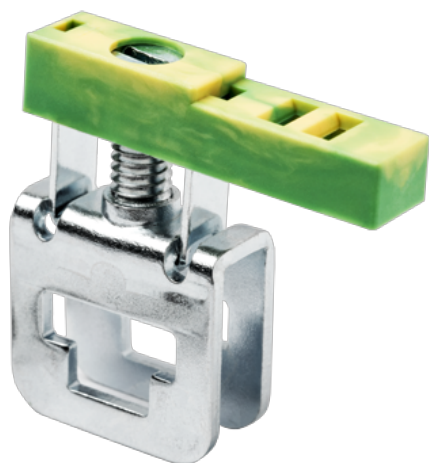

DKZ4E-YG

导轨端子 > 汇流排端子

下载日期:2026-05-12版次:1.1

目录仅供参考，实际规格仍依照产品工程图面为准

产品介绍

M4, Steel

一般资讯

产品概述	DIN Rail terminal blocks, Busbar terminal blocks
产品颜色	Green-Yellow (default)
接线方式	Screw connection
固定方式	Busbar mounting
连接点数	1