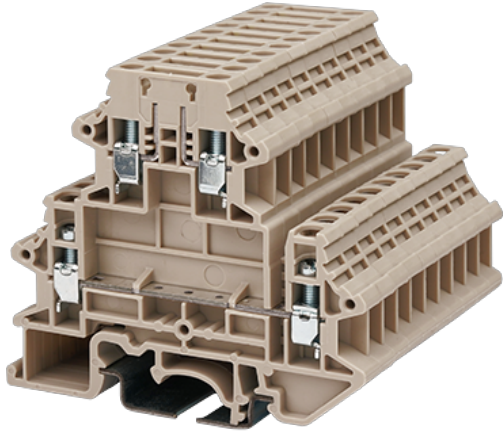

DKK4N-T

DIN

>

:2026-07-04

M3, 300V, 30A, Beige (default)

	DIN rail terminal blocks, Basic Disconnect Terminal Blocks
	Basic Disconnect Terminal Blocks
	Beige (default)
	Screw Connection
(mm)	71.5
(mm)	6.1
(mm)	62.2
	Double level
	4
	PA
	I
UL 94	V0
	500M at DC 500V

-IEC

(V)	400
(A)	32
(III/3)(V)	400
(III/3)(KV)	6
(mm ²)	0.34
(mm ²)	4
(mm ²)	0.34
(mm ²)	4
(mm ²) , ,	0.34
(mm ²) , ,	4
(N.m)	0.6
	9~11

-UL

(UL/CUL Group B)(V)	300
(UL/CUL Group B)(A)	30
(UL/CUL Group C)(V)	300
(UL/CUL Group C)(A)	30
(UL/CUL Group D)(V)	300
(UL/CUL Group D)(A)	5
UL/CUL AWG	22
UL/CUL AWG	10
UL/CUL AWG	22
UL/CUL AWG	10