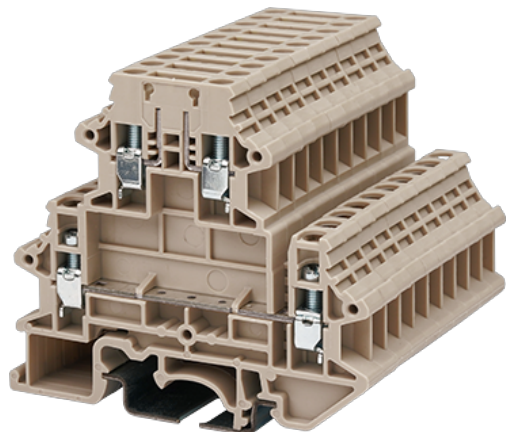

DKK4N-T

軌道式端子台 > 螺絲式

下載日期:2026-05-02

目錄僅供參考，實際規格仍依照產品工程圖面為準

產品介紹

M3, 300V, 30A, Beige (default)

一般資訊

產品概述	DIN rail terminal blocks, Basic Disconnect Terminal Blocks
產品類型	Basic Disconnect Terminal Blocks
產品顏色	Beige (default)
接線方式	Screw Connection
產品長度 (mm)	71.5
產品寬度 (mm)	6.1
產品高度 (mm)	62.2
產品層數	Double level
連接點數	4

材料資訊

絕緣材料	PA
絕緣材料組別	I
阻燃等級，符合UL94	V0
絕緣阻抗	$\geq 500M\Omega$ at DC 500V

連接數據-IEC

額定電壓 (V)	400
額定電流 (A)	32
額定電壓 (III/3)(V)	400
額定沖擊電壓 (III/3)(KV)	6
最小硬質導線橫截面積 (mm ²)	0.34
最大硬質導線橫截面積 (mm ²)	4
最小柔性導線橫截面積 (mm ²)	0.34
最大柔性導線橫截面積 (mm ²)	4
柔性導線橫截面積，最小管狀裸端子 (mm ²)	0.34
柔性導線橫截面積，最大管狀裸端子 (mm ²)	4
額定扭矩 (N.m)	0.6
剝線長度 (mm)	9~11

連接數據-UL

額定電壓 (UL/CUL標準B組)(V)	300
額定電流 (UL/CUL標準B組)(A)	30
額定電壓 (UL/CUL標準C組)(V)	300
額定電流 (UL/CUL標準C組)(A)	30
額定電壓 (UL/CUL標準D組)(V)	300
額定電流 (UL/CUL標準D組)(A)	5
最小硬質導線(AWG) · 符合UL/CUL	22
最大硬質導線(AWG) · 符合UL/CUL	10
最小多芯導線(AWG) · 符合UL/CUL	22
最大多芯導線(AWG) · 符合UL/CUL	10